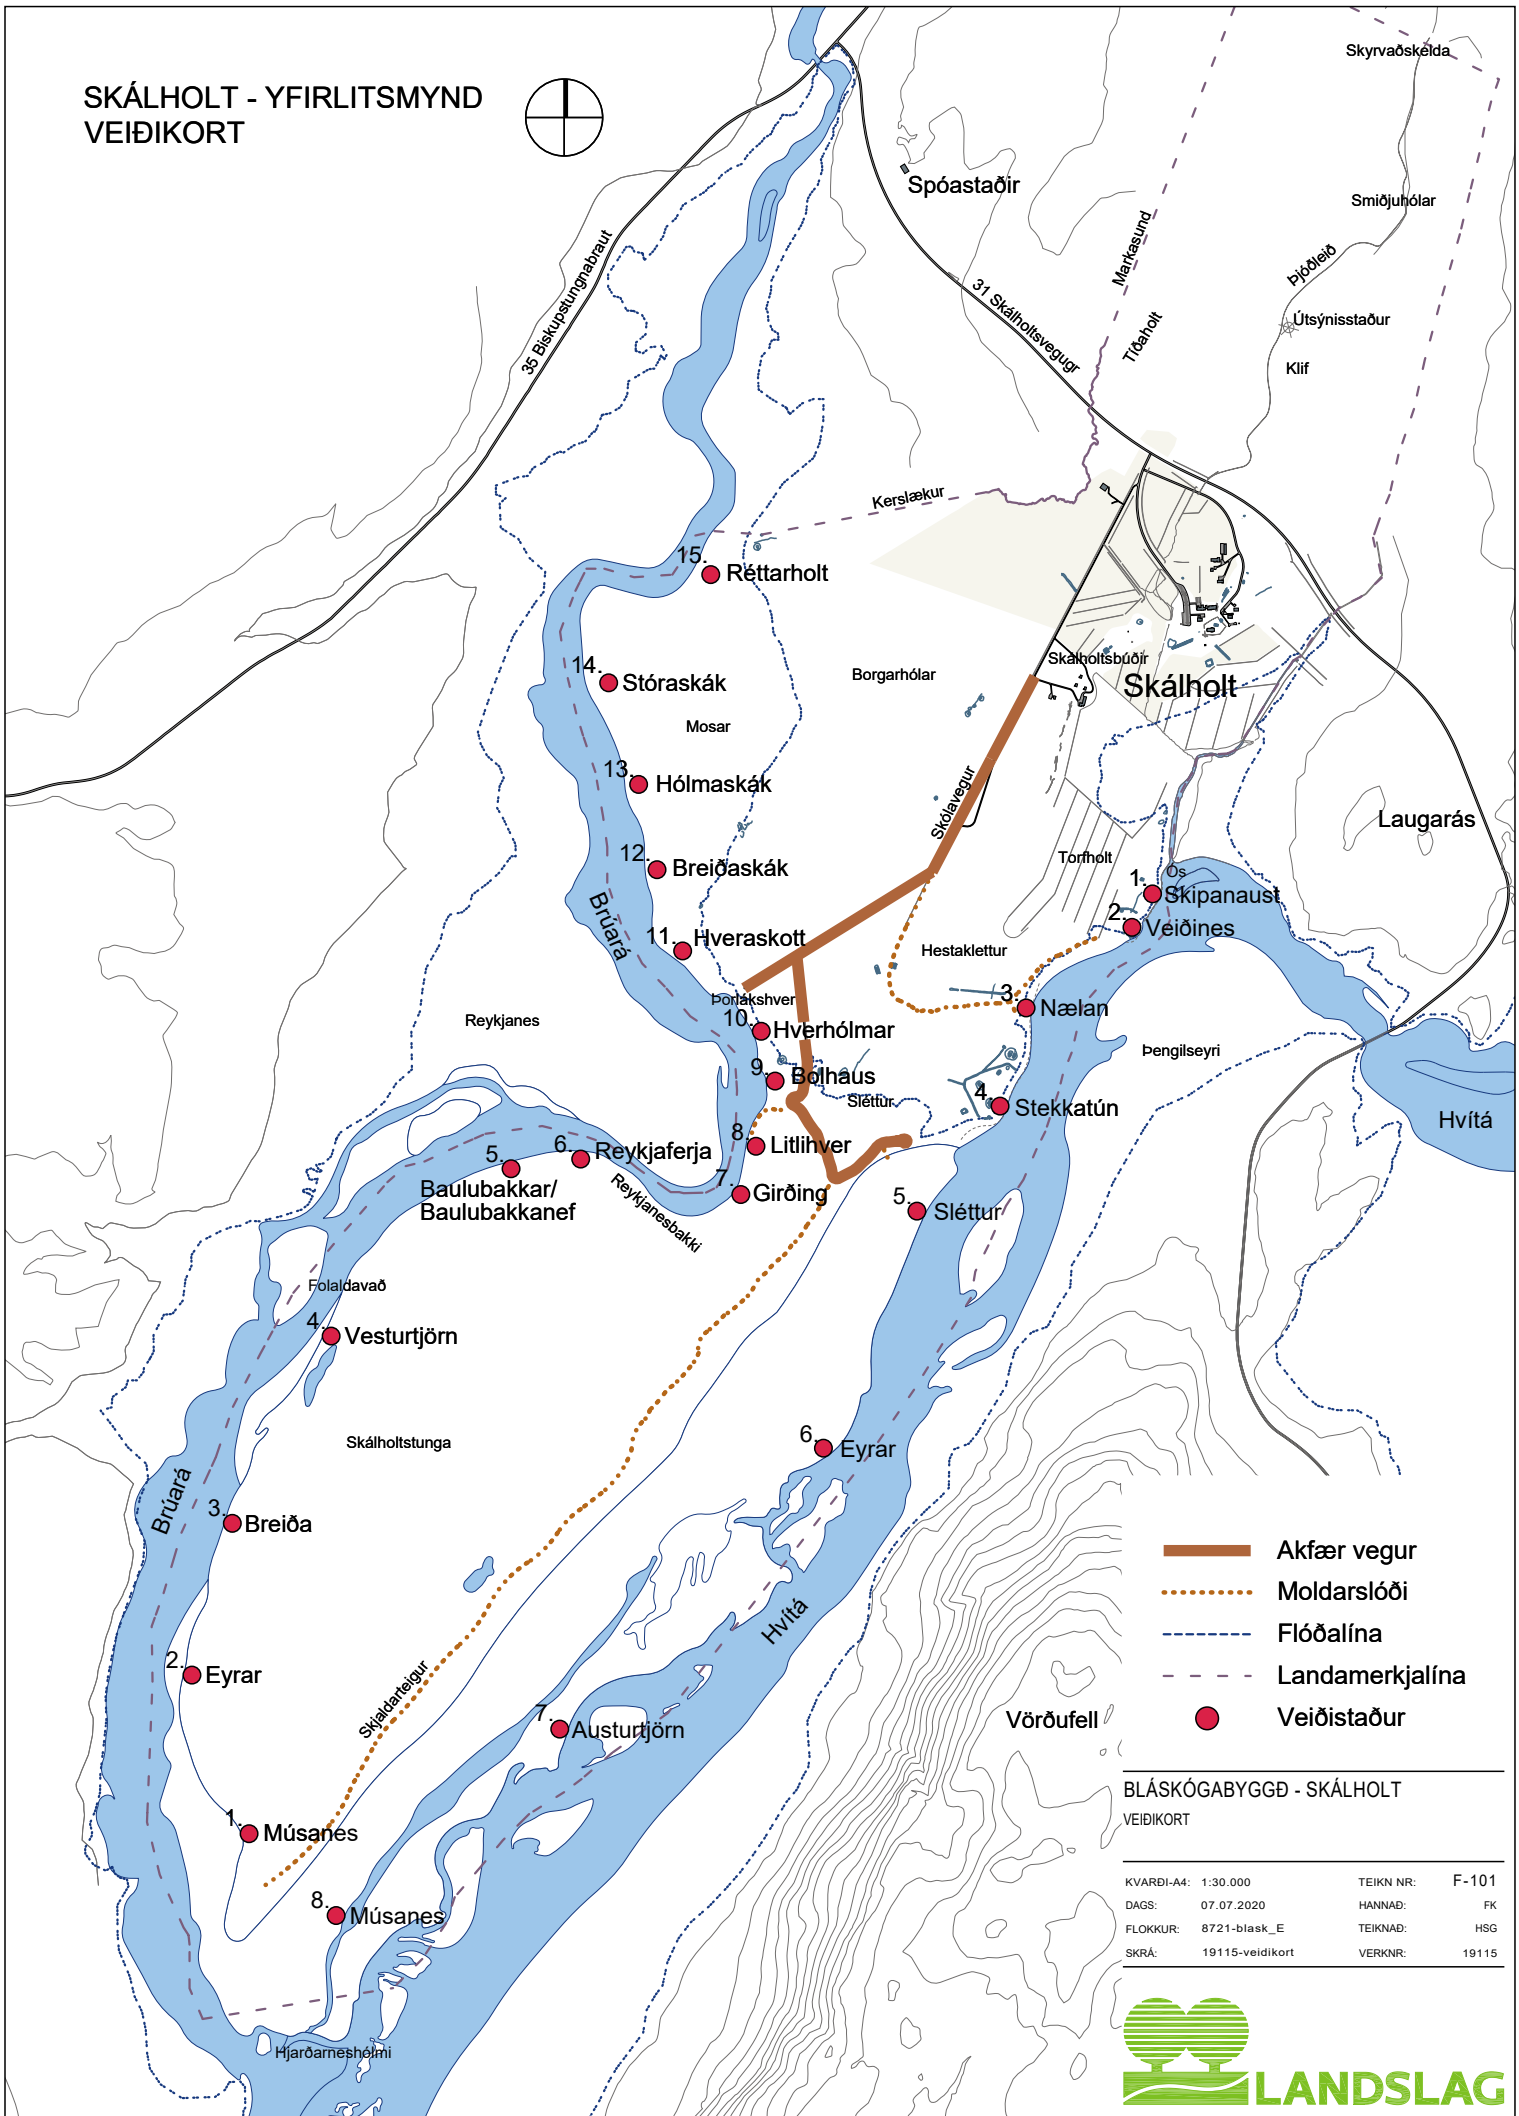

SKÁLHOLT - YFIRLITSMYND VEIÐIKORT

- Akfær vegur
- ⋯ Moldarslóði
- - - Flóðalína
- - - Landamerkjálína
- Veiðistaður

BLÁSKÓGABYGGÐ - SKÁLHOLT
VEIÐIKORT

KVARÐI-A4: 1:30.000	TEIKN NR: F-101
DAGS: 07.07.2020	HANNAÐ: FK
FLOKKUR: 8721-blask_E	TEIKNAD: HSG
SKRÁ: 19115-veidikort	VERKNR: 19115